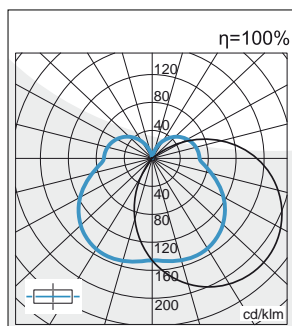

Art. nr. 3352175

ahlsell

a-collection er et varemerke fra Ahlsell
www.ahlsell.no

a-collection
– kvalitet til riktig pris