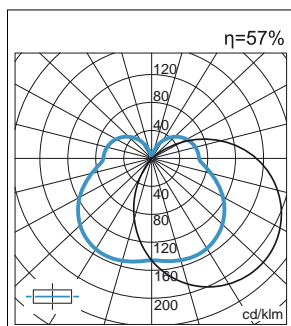

Montering

Passer for veggmontering med 25 mm luftspalte til takutstikk eller andre overheng. Skruer hull c-c 74 mm. Kabelinnføring bakfra eller fra toppen. Doble tetningsnipler for maks 14,5 mm kabeldiameter. Skjermen åpnes for montering og bytte av lyskilde med 4 mm unbrakonøkkel.

Tilkobling

Fempolt hurtigklemme med doble tilkoblinger for maks 2,5 mm².

Teknisk data

Art. nr.	Type	Effekt (W)	Lumen	LxBxH (mm)	Vekt (kg)
3352174	aWall 35	35	1840	302x222x263	2,3
3352175	aWall LED	14	700	302x222x263	2,5
3352176	Husnr. skilt			134x220x10	0,05