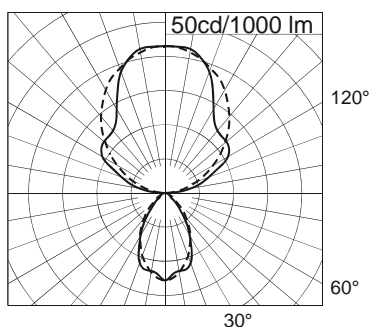

aLight kontorarmatur

Bruksområde

Pendlet T5-lysrørarmatur med opp- og nedlys for eksempelvis kontor.

Spesifikasjoner

Stamme av hvitlakkert aluzink med gavler i ASA-plast. Sølvgrå tverrlameller. Reflektorer for såvel opp- som nedlys av metallisert renaluminium MIRO® for høyeste effektivitet. Leveres med montert tilkoblingsledning (1,7 m) og jordet støpsel samt wirependel. Snorbrytere for separat tenning av opp- og nedlys. Leveres inklusive lyskilder 28W/830.

Montering

Pendlet i medfølgende wirependel, passer i armaturskulle eller takprofil for enklere justering i etterkant. Feste c-c 1200 mm.

Tilkobling

Montert 1,7 m kabel, plugg og støpsel.

Teknisk data

Art. nr.	Type	Effekt (W)	Lumen	LxBxH (mm)	Vekt (kg)
3352130	aLight 328	3x28	7800	1250x260x40	4,0

ahlsell

a-collection er et varemerke fra Ahlsell
www.ahlsell.no

a-collection
– kvalitet til riktig pris