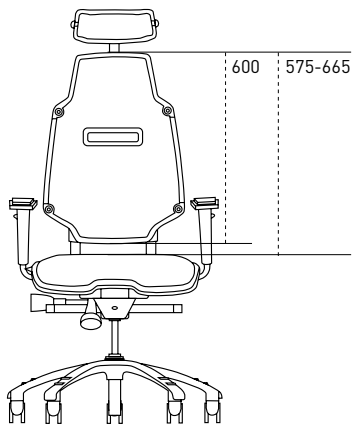

RH Ambio 200

RH Ambio 220

Måttangivelser i mm
Measurements in mm
Måttangivelser i mm
Dimensions en mm
Åfmetingen in mm

www.rhostolen.dk

www.zenitdesign.se