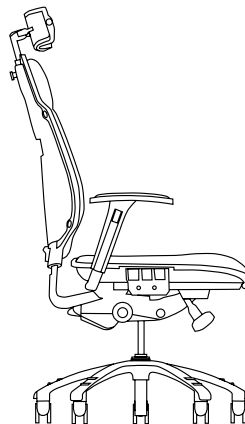

Sæde og ryglæn i RH Ambio Black Edition består af Ventec™. Et unikt produkt med en enestående evne til at transportere fugt og varme, udviklet af RH. Det gør, at din stol holder sig mere frisk. Det øger komforten. Desuden er Ventec™ biologisk nedbrydeligt. Det er godt for miljøet.

Dette er RH Ambio Black Edition

- Sort stof Move 9105 eller sort perforeret skind
- Betrukket ryglænsbagside i sort stof Move 9105 eller sort perforeret skind
- Hjul til hårde gulve

Tilvalg

- Nakkestøtte til RH Ambio 220/222
- Armlæn betrukket i sort perforeret skind
- Sort bøjle
- Låsbar boks
- Aftagelig rygtaske

RH Ambio 200

RH Ambio 220

Måttangivelser i mm
Measurements in mm
Måttangivelser i mm
Dimensions en mm
Åfmetingen in mm

www.rhostolen.dk

www.zenitdesign.se