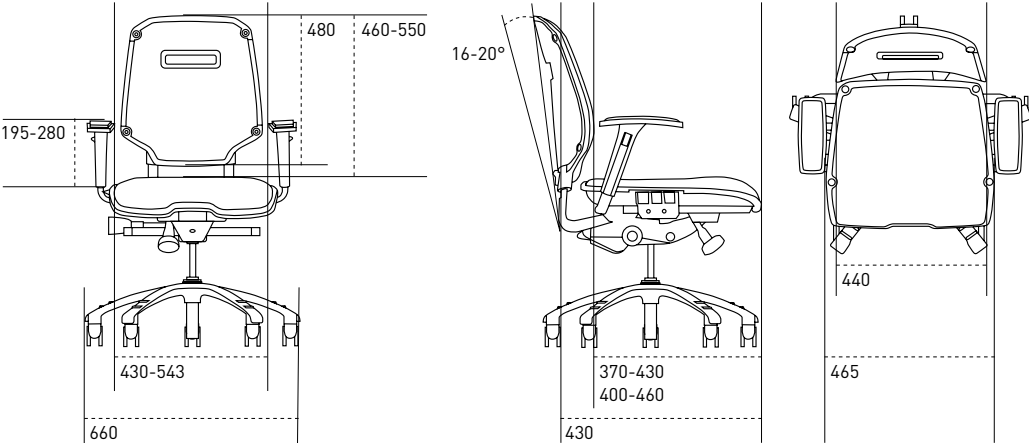

RH Ambio 200

RH Ambio 220

Måttangivelser i mm
Measurements in mm
Måttangivelser i mm
Dimensions en mm
Åfmetingen in mm

www.rhostolen.dk

www.zenitdesign.se