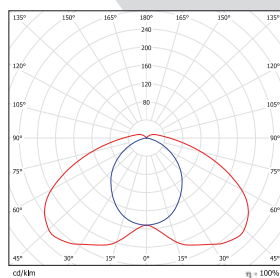

Art. nr. 3352188

ahlsell

a-collection er et varemerke fra Ahlsell
www.ahlsell.no

a-collection
– kvalitet til riktig pris