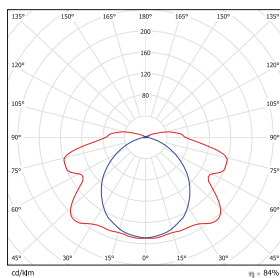

Art. nr. 3352185