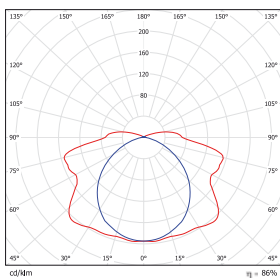

Indy industriarmatur IP65

Bruksområde

Generelle overflater, garasje, våtrom eller andre tilsvarende innemiljøer som krever IP65 og en funksjonell offentlig belysning.

Spesifikasjoner LED

Ramme og linjeprismatisk skjerm i polykarbonat (PC) og opalt filter. Fargetemperatur 4000 K. Kan leveres med 36 W og 51 W. LED levetid (L70) 50.000 timer. Fargegjengiving CRI 80.

Spesifikasjoner Lysrør

Ramme og linjeprismatisk skjerm i polykarbonat (PC) med klips i rustfritt stål. Finnes som T5 2x28 W, 2x49 W og T8 2x58 W. Klemme og HF-reaktor på baksiden av reflektoren. Leveres uten lamper.

Montering

Tak/vegg, på konsollen, eller i pendel. Festebraketter i rustfritt stål inkludert, bortsett fra vaiere til nedpendling. Feste c-c 918 mm og 1220 mm.

Tilkobling

Kabelinnføring gjennom 20mm knockouts i sidene og i hver ende av armaturen. Gummipropper inkludert. Forberedt på koblingen med rekkeklemme (Lysrørarmaturer 5G2, 5 mm² og lysdiodene 3G1, 5 mm²) i hver ende av armaturen.

Teknisk data

Art. nr.	Type	Effekt (W)	Lumen	LxBxH (mm)	Vekt (kg)
3352187	Indy65 LED36	36	3600	1570x100x100	2,6
3352188	Indy65 LED 51	51	5100	1570x100x100	2,6
3352184	Indy65 228	2x28	4420	1270x160x100	3,1
3352185	Indy65 249	2x49	7138	1570x160x100	3,9
3352186	Indy65 258	2x58	7072	570x160x100	3,9

Art. nr. 3352184