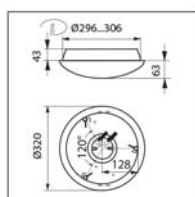

Universalarmaturer

a-collection

Universal aRound LED 9

En liten, lett å installere og effektiv LED lysarmatur beregnet for både uten- og innendørs bruk. Lyset gjennom akrylskjermen er jevnt og godt fordelt. Armaturen kombinerer stilig design med krevende rating (IP54). Finnes også med bevegelsesdetektor (PIR). Maksimalt 4 PIR armaturer (master) og 6 slaver bør kobles til samme tennledning.

Art. nr.	Beskrivelse
3352170	Universalarmatur 9W LED 840
3352171	Universalarmatur 9W LED 840 med PIR

Teknisk data

Systemeffekt	9,5W
Fargetemperatur	4000 K
Lumen	360 lm ut fra armaturen
Levetid	60,000h/70%
CRI	>80
Detektering	360°/135°, ca 5-6 m i diameter
Tid	3-30 min
Ekstern belastning	460V A
Kapslingsklasse	IP54, Klasse II
Tilkobling	4x2,5 mm ²