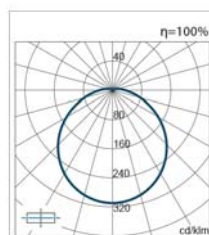

Art. nr.	Beskrivelse
3352170	Universalarmatur 9W LED 840
3352171	Universalarmatur 9W LED 840 med PIR

Teknisk data

Systemeffekt	9,5W
Fargetemperatur	4000 K
Lumen	360 lm ut fra armaturen
Levetid	60,000h/70%
CRI	>80
Detektering	360°/135°, ca 5-6 m i diameter
Tid	3-30 min
Ekstern belastning	460V A
Kapslingsklasse	IP54, Klasse II
Tilkobling	4x2,5 mm ²