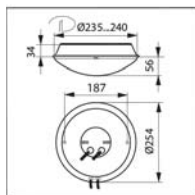

Universal aRound LED 9

En liten, lett å installere og effektiv LED lysarmatur beregnet for både uten- og innendørs bruk. Lyset gjennom akrylskjermen er jevnt og godt fordelt. Armaturen kombinerer stilig design med krevende rating (IP54). Finnes også med bevegelsesdetektor (PIR). Maksimalt 4 PIR armaturer (master) og 6 slaver bør kobles til samme tennledning.

Art. nr.	Beskrivelse
3352170	Universalarmatur 9W LED 840
3352171	Universalarmatur 9W LED 840 med PIR

Teknisk data

Systemeffekt	9,5W
Fargetemperatur	4000 K
Lumen	360 lm ut fra armaturen
Levetid	60,000h/70%
CRI	>80
Detektering	360°/135°, ca 5-6 m i diameter
Tid	3-30 min
Ekstern belastning	460V A
Kapslingsklasse	IP54, Klasse II
Tilkobling	4x2,5 mm²

Universal aRound LED 13

Gjennomtenkt LED lysarmatur beregnet for både uten- og innendørs bruk. Lyset gjennom akrylskjermen er godt fordelt. Armaturen kombinerer stilren design, IP44 klasse og den nyeste teknikken på en smakfull måte. Finnes også med bevegelsesdetektor (PIR). Maksimalt 4 PIR armaturer (master) og 6 slaver bør kobles til samme tennledning.

Art. nr.	Beskrivelse
3352172	Universalarmatur 13W LED 840
3352173	Universalarmatur 13W LED 840 med PIR

Teknisk data

Systemeffekt	13W
Fargetemperatur	4000 K
Lumen	920 lm ut fra armaturen
Levetid	50,000h/70%
CRI	>80
Detektering	360°/135°, ca 5-6 m i diameter
Tid	3-30 min
Ekstern belastning	460V A
Kapslingsklasse	IP44, Klasse I
Tilkobling	5x2,5 mm²

ahlsell

a-collection er et varemerke fra Ahlsell
www.ahlsell.no

a-collection
– kvalitet til riktig pris