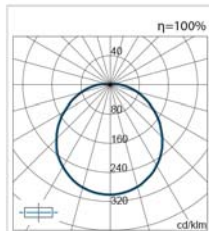

Universal aRound LED 9

En liten, lett å installere og effektiv LED lysarmatur beregnet for både uten- og innendørs bruk. Lyset gjennom akrylskjermen er jevnt og godt fordelt. Armaturen kombinerer stilig design med krevende rating (IP54). Finnes også med bevegelsesdetektor (PIR). Maksimalt 4 PIR armaturer (master) og 6 slaver bør kobles til samme tennledning.

Art. nr.	Beskrivelse
3352170	Universalarmatur 9W LED 840
3352171	Universalarmatur 9W LED 840 med PIR

Teknisk data

Systemeffekt	9,5W
Fargetemperatur	4000 K
Lumen	360 lm ut fra armaturen
Levetid	60,000h/70%
CRI	>80
Detektering	360°/135°, ca 5-6 m i diameter
Tid	3-30 min
Ekstern belastning	460V A
Kapslingsklasse	IP54, Klasse II
Tilkobling	4x2,5 mm²