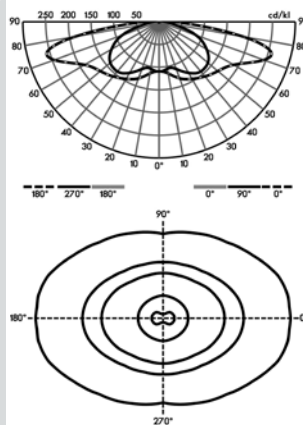

Montering

Monteres på stolpetopp Ø60 mm.

Anbefalt monteringshøyde:

700 mA 38 W 4–5 m

500 mA 26 W 3–5 m

350 mA 19 W 3–4 m

Tilkobling

Leveres med forhåndsmontert kabel H07RN-F, 3G1,5 mm², 6 m.

Tekniske data

IP-klasse	IP66
Spenning	230V – 50Hz
Beskyttelsesklasse	I
Vekt	9 kg
Farge	Mørkegrå

Symmetrisk

Asymmetrisk

EL. nummer	Beskrivelse	Effekt			Lysstrøm			Diameter (mm)	Høyde (mm)
		350mA	500mA	700mA	350mA	500mA	700mA		
3044812	Stolpeararmatur Asymmetrisk	19W	26W	38W	1772lm	2338lm	2905lm	564	462
3044813	Stolpeararmatur Symmetrisk	19W	26W	38W	1852lm	2451lm	3038lm	564	462