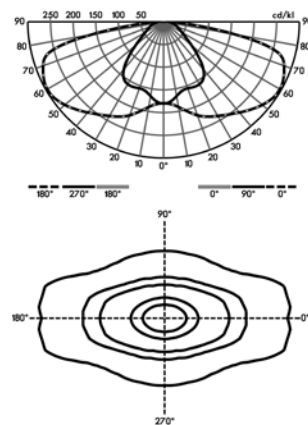

Montering

Monteres på stolpetopp Ø60 mm.

Anbefalt monteringshøyde:

700 mA 38 W 4–5 m

500 mA 26 W 3–5 m

350 mA 19 W 3–4 m

Tilkobling

Leveres med forhåndsmontert kabel H07RN-F, 3G1,5 mm², 6 m.

Tekniske data

IP-klasse	IP66
Spenning	230V – 50Hz
Beskyttelsesklasse	I
Vekt	9 kg
Farge	Mørkegrå

Symmetrisk

Asymmetrisk

EL. nummer	Beskrivelse	Effekt			Lysstrøm			Diameter (mm)	Høyde (mm)
		350mA	500mA	700mA	350mA	500mA	700mA		
3044812	Stolpeararmatur Asymmetrisk	19W	26W	38W	1772lm	2338lm	2905lm	564	462
3044813	Stolpeararmatur Symmetrisk	19W	26W	38W	1852lm	2451lm	3038lm	564	462