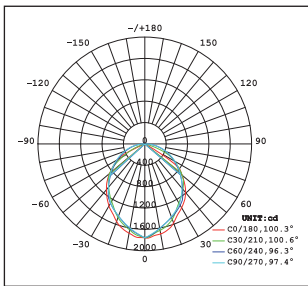

aWork LED

Bruksområde

Bredstrålende bærbar LED-lyskaster egnet som arbeidslys inne og ute. Fås for nettilkobling eller batteridrift.

Utførelse aWork LED 50

Svart pulverlakkert armaturhus i aluminium med herdet frontglass. Integrert forkobling. Montert på gulvstativ med 5 m kabel og praktisk kabelsnelle.

Utførelse aWork LED 20 Batteri

Svart pulverlakkert armaturhus i aluminium med herdet frontglass. Integrert forkobling og batteri. Montert på gulvstativ med smarte magnetføtter som gjør det enkelt å feste armaturen på metallflater. Lader og kabel for 230 V samt 12 V lading følger med.

Tekniske data

LED	Bridgelux COB LED-chip
Fargetemperatur	4000K
Spredningsvinkel	120°
Fargegjengivelse (CRI)	>70
Farge	Svart
IP-klasse	Armaturlamp IP65 (støpsel IP44)
Lystid batteri	3-6 timer
Ladetid batteri	3-6 timer

Art.nr.	Type	Effekt (W)	Lysstrøm (lm)	Bredde (mm)	Høyde (mm)	Dybde (mm)	Vekt (kg)
3352114N4	aWork LED 50	50	4000	360	340	310	4,1
3352103	aWork LED 20 Batteri	20	1600	218	290	185	1,5

50 W

20 W

ahlsell

a-collection er et varemerke fra Ahlsell
www.ahlsell.no

a-collection
– kvalitet til riktig pris