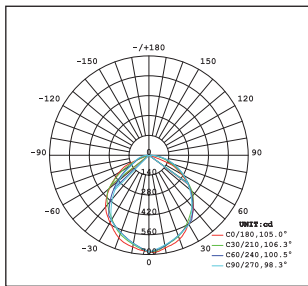

20 W

ahlsell

a-collection er et varemerke fra Ahlsell
www.ahlsell.no

a-collection
– kvalitet til riktig pris