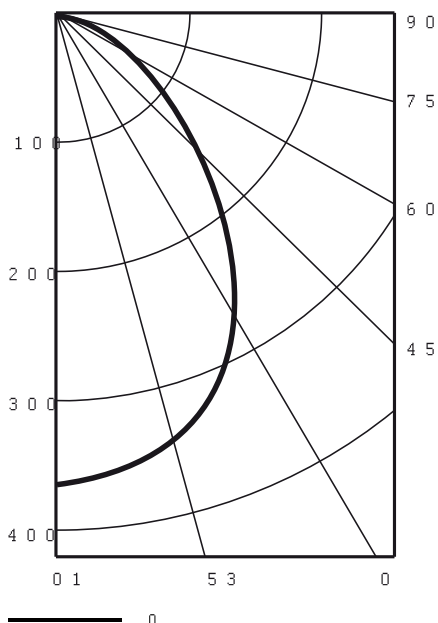

Montering

Sneppfeste for takplate. Hulltagning 80-95 mm i diameter. Taktykkelse 0,7-20 mm.

Tilkobling

3 polt hurtigklemme med doble tilkoblinger for maks 1,5 mm².

Teknisk data

Art. nr.	Type	Effekt (W)	Lumen	Lysstyrke	LxBxH (mm)
3256074	aLED 11i	11	680	550	125x102x80