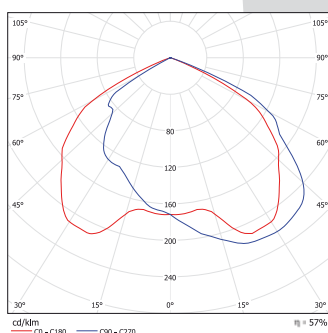

Art. nr. 3256071/-3256072

ahlsell

a-collection er et varemerke fra Ahlsell
www.ahlsell.no

a-collection
– kvalitet til riktig pris