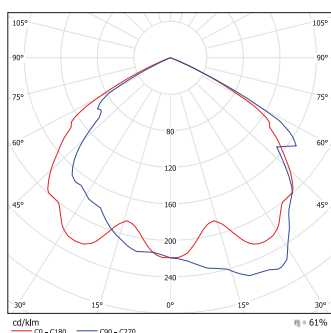

Montering

Snepfeste for takplate. Hulltagning 200 mm diameter.

Tilkobling

Montert 2,2 m kabel og plugg og støpsel.

Teknisk data

Art. nr.	Type	Effekt (W)	Lumen	LxBxH (mm)	Vekt (kg)
3256070	aLight 126	26	1080	422x220x110	1,1
3256071	aLight 132	32	1368	422x220x110	1,1
3256072	aLight 132 dim	32	1368	422x220x110	1,1