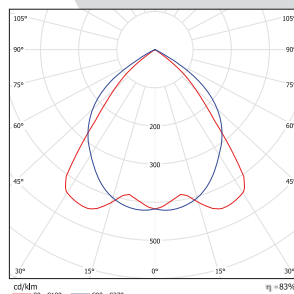

Art. nr. 3352190/-3352193

ahlsell

a-collection er et varemerke fra Ahlsell
www.ahlsell.no

a-collection
– kvalitet til riktig pris