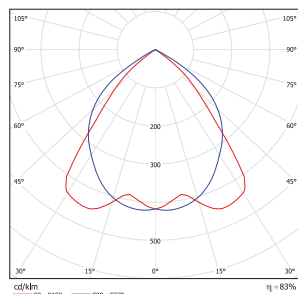

Art. nr. 3352189/-3352192