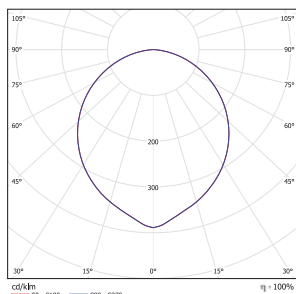

Spesifikasjoner - Lysrør

Innfelt T5 lysrørarmaturer for tak. Finnes med 3x14 4x14 W og W med eller uten bryterdim. Dobbel parabolisk reflektor og lameller. Levert med lyskilder 14 W/830.

Montering

Passer for undertakets T-profil.

Tilkobling

Montert 2,2 m kabel og plugg og støpsel.

Teknisk data

Art. nr.	Type	Effekt (W)	Lumen	LxBxH (mm)	Vekt (kg)
3352191	aLight LED49	49	4050	595x595x91	6,3
3352189	aLight 314	3x14	2988	595x595x62	4,7
3352190	aLight 414	4x14	4080	595x595x62	4,9
3352192	aLight 314 dim	3x14	2988	595x595x62	4,7
3352193	aLight 414 dim	4x14	4080	595x595x62	4,9