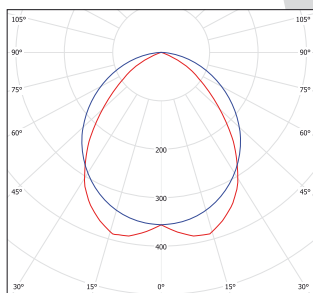

Art. nr. 3352155/-3352157