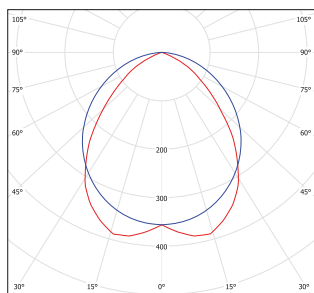

## Teknisk data

Art. nr.	Type	Effekt (W)	Lumen	LxBxH (mm)	Vekt (kg)
3352154	Indy23 249	2x49	7568	1520x132x116	2,3
3352155	Indy23 280	2x80	10824	1520x132x116	2,3
3352156	Indy23 249 ind	2x49	7568	1520x132x116	2,9
3352157	Indy23 280 ind	2x80	10824	1520x132x116	2,9