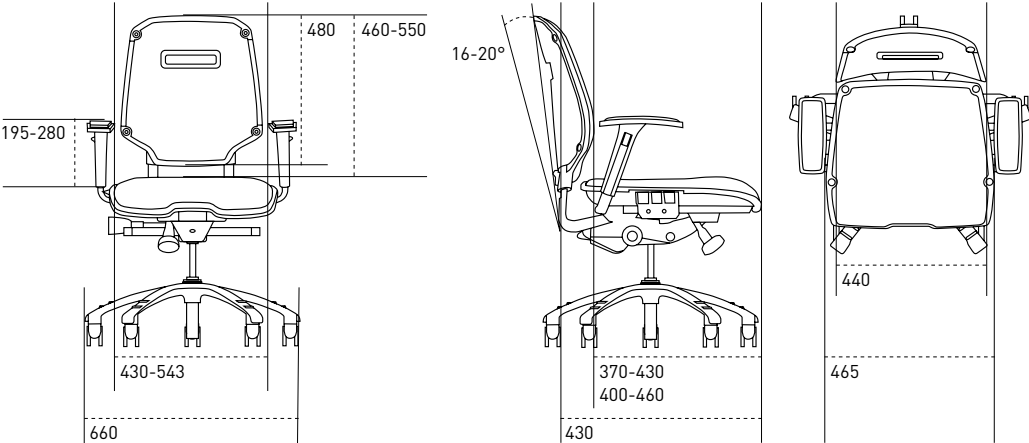

RH Ambio 200

RH Ambio 220

Måttangivelser i mm
Measurements in mm
Måttangivelser i mm
Dimensions en mm
Åfmetingen in mm

www.rh.se

www.zenitdesign.se