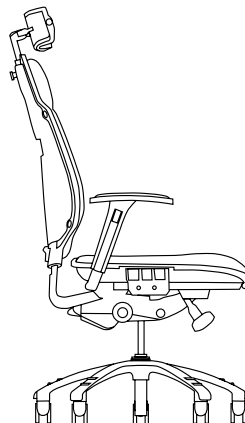

Detta är RH Ambio Black Edition

- Svart tyg Move 9105 eller svart perforerat skinn
- Klädd ryggbaksida i svart tyg Move 9105 eller svart perforerat skinn
- Hjul för hårda golv

Tillval

- Nackstöd till RH Ambio 220/222
- Armstöd klädda i svart perforerat skinn
- Svart galge
- Låsbar box
- Löstagbar ryggväska

RH Ambio 200

RH Ambio 220

Måttangivelser i mm
Measurements in mm
Måttangivelser i mm
Dimensions en mm
Åfmetingen in mm

www.rh.se

www.zenitdesign.se