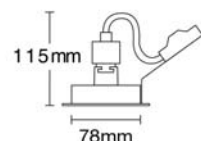

Downlight

***Godt
valg***

a-collection
– kvalitet til riktig pris

a-collection

Downlight

Downlight 230V, 50W

Kapslingsgrad IP20
Halogendownlight for innfelling i bad, kjøkken,
hall/gang og andre rom i hjemmet. Kan vinkles 30°

Mål H x Ø: 115x95mm
Hulldiameter Ø: 78mm
Innbygningsdybde: 115mm

Leveres inklusive lyskilde

El. nummer	Beskrivelse	Farge	Lyskilde
3256030	Downlight 50W IP20	Krom	50W 230V GU10
3256032	Downlight 50W IP20	Titan	50W 230V GU10
3256033	Downlight 50W IP20	Hvit	50W 230V GU10