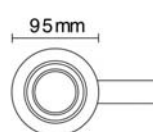

Downlight

***Godt
valg***

a-collection
– kvalitet til riktig pris

a-collection

Downlight

Downlight 230V, 50W

Kapslingsgrad IP20
Halogendownlight for innfelling i bad, kjøkken,
hall/gang og andre rom i hjemmet. Kan vinkles 30°

Mål H x Ø: 115x95mm
Hulldiameter Ø: 78mm
Innbygningsdybde: 115mm

Leveres inklusive lyskilde

El. nummer	Beskrivelse	Farge	Lyskilde
3256030	Downlight 50W IP20	Krom	50W 230V GU10
3256032	Downlight 50W IP20	Titan	50W 230V GU10
3256033	Downlight 50W IP20	Hvit	50W 230V GU10