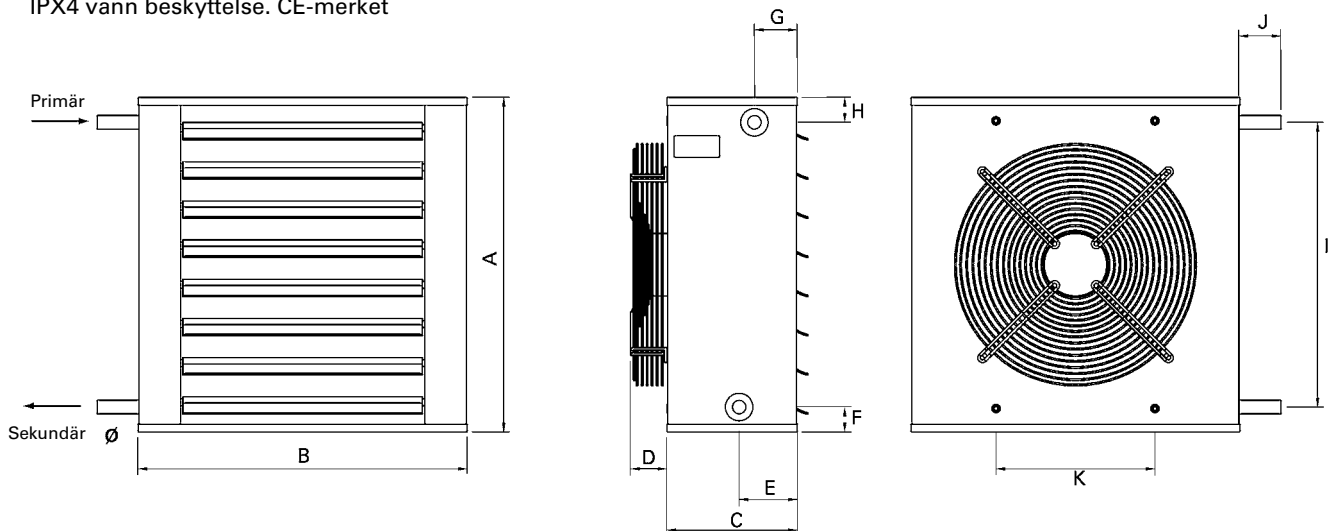

Tekniske data

Varmluftsvifte for vanntilkobling

Type	NRF nr.	Varme-effekt [kW]	Luftstrøm*2 [m³/h]	Luftstrøm*2 [m³/s]	Støynivå*2 [dB(A)]	ΔT^*1 [°C]	Kast-lengde*4 [m]	Vann-volum*5 [l]	Spenning [V]	Strøm [A]	Vekt [kg]
A7	8241051	7,1	1260	0,35	50	28	5,5	1,3	230V	0,32	14
A10	8241052	10,3	2340	0,65	57	23	8	1,5	230V	0,67	18
A17	8241053	16,9	3560	0,99	58	25	10	2,7	230V	0,9	26

*1) Gjelder ved vanntemperatur 60/40 ° C, omgivelsestemperatur på 15 ° C.

*2) Betingelser: Avstand til vifte 5 m. Retningsfaktor: 2. Gjelder for et areal 200 m².

*3) Δt = temperaturøkning på gjennomgående luft ved maksimal varmeeffekt og høy luftmengde.

*4) Den angitte kastlengde gjelder høy luftstrøm med enkle deflektorer på innløpstemperatur på 40 ° C omgivelsestemperatur på 18 ° C. Kastlengde er definert som den vinkelrette avstanden fra varmeviften til det punkt hvor lufthastigheten er 0,2 m / s.

*5) Gjelder volumet av vann inne i batteriet.

IPX4 vann beskyttelse. CE-merket

Type	A [mm]	B [mm]	C [mm]	D [mm]	E [mm]	F [mm]	G [mm]	H [mm]	I [mm]	J [mm]	K [mm]	Ø [mm]
A7	470	520	210	50	95	40	70	40	390	65	260	22
A10	545	540	215	60	95	40	70	40	465	65	260	22
A17	675	690	215	60	100	45	70	45	585	70	400	28

Tilbehør varmluftvifter

Type	Beskrivelse	Artikkelnr
RE1,5	5-trinns regulering	6730956
T10S	Elektronisk termostat skjult ratt, IP30	6728499
TK10S	Elektronisk termostat synlig ratt, IP30	6728500
TKS16	Elektronisk termostat synlig ratt, IP30	6727072
TVVS20	2-veis ventil DN20	6739296
TVVS25	2-veis ventil DN25	6739297
SD20	Aktuator på / av 230V	6727037
SWST02	Spillbrett A7	6738696
SWST1	Spillbrett A10	6738697
SWST2	Spillbrett A17	6738698