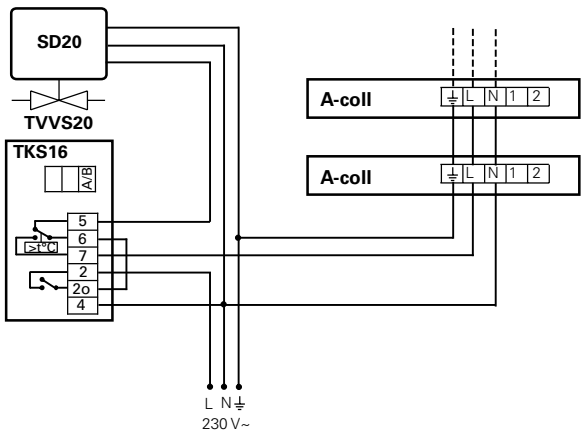

Regulering av tilførselen av varme og luftstrøm

Bare termostat

Tilvalg

- RE 1,5 5-trinns regulering av luftstrøm.