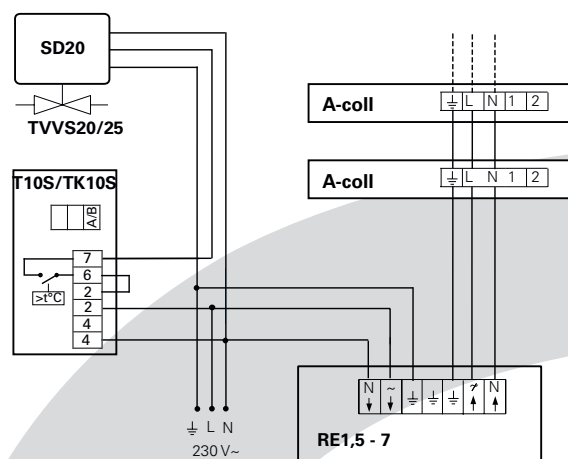

Regulering av varmen on/off

Termostat og 5-trinns regulering

Regulering av luftstrøm og varmetilførsel on/off

Termostaten styrer varmetilførselen on/off.
Termostaten styrer viften on/off.

Komplett regulering:

- TKS16 romtermostat
- TVVS20 /TVVS25 toveisventil + SD20 Aktuator