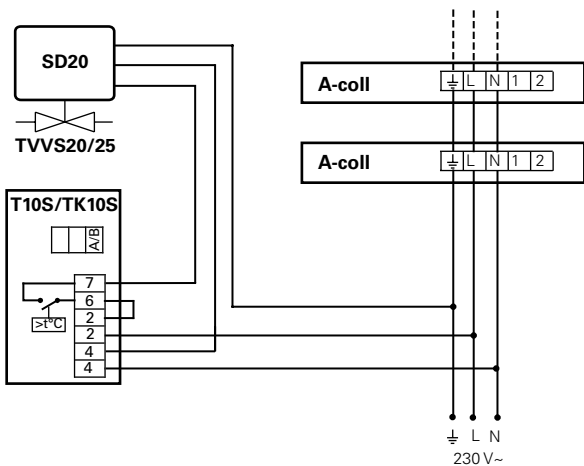

Innreguleringsalternativer

Regulering av varmen on/off

Termostaten styrer varmetilførselen on/off.
Kontinuerlig viftedrift.

Komplett reguleringsutstyr:

- T10-S /TK10S romtermostat
- TVVS20 /TVVS25 toveisventil + SD20 Aktuator

Kontroll av varmen on/off

Bare termostat

Tilvalg

- RE 1,5 5-trinns regulering av luftstrøm.