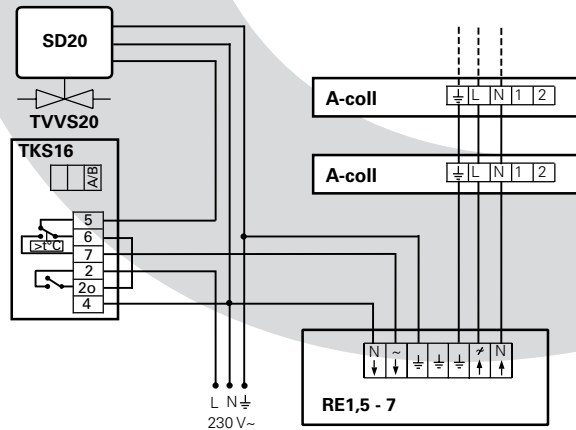

Regulering av tilførselen av varme og luftstrøm

Termostat og 5-trinns regulering

ahlsell

a-collection er et varemerke fra Ahlsell
www.ahlsell.no

a-collection
– kvalitet til riktig pris